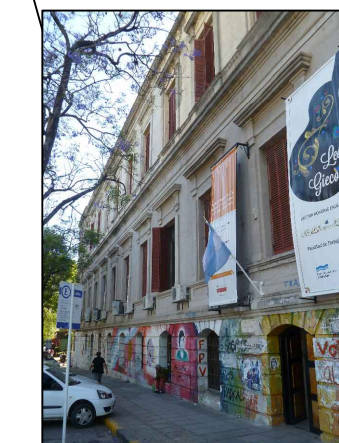

Esq. A. Pazos y Rioja

Esq. Rioja y Urquiza

Vereda

Vereda

CALLE RIOJA

Elementos y pinturas en Fachada que ensucian la imagen del edificio

Aberturas y postigos de madera rejas metalicas

Elementos y pinturas en Fachada que ensucian la imagen del edificio

Arreglos y Elementos agregados Medidores y cañerías al exterior

VISTA SOBRE CALLE RIOJA Esc. 1:100

<b>UNIVERSIDAD NACIONAL DE ENTRE RIOS</b>			
<b>PUESTA EN VALOR DE FACHADAS</b>		PLANO: FACHADA LA RIOJA	
<b>EDIFICIO F.C.E - U.N.E.R.</b>		Lámina <b>Nº 3</b>	 Universidad Nacional de Entre Ríos
<b>CIUDAD: PARANÁ</b>			
<b>Departamento de Construcciones Universitarias - Rectorado</b>			